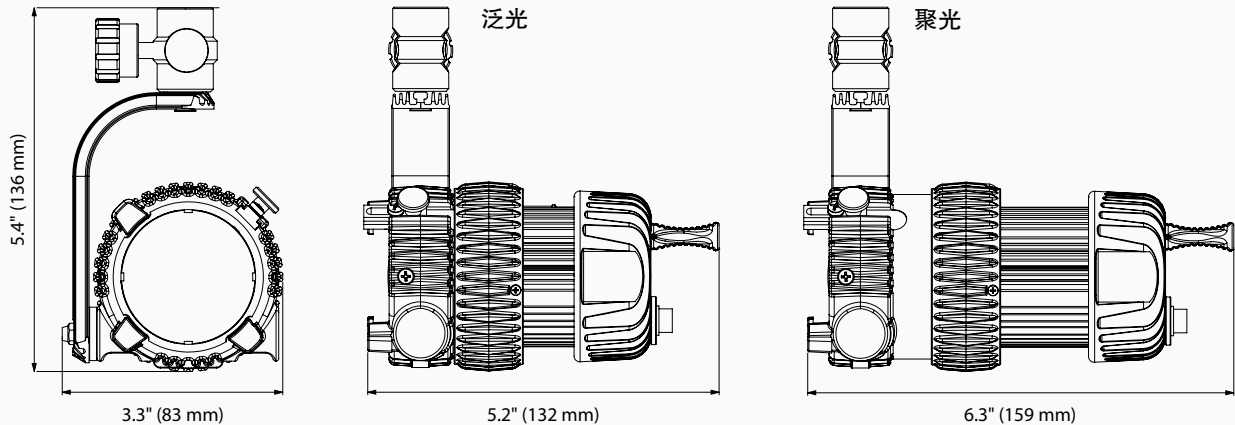

DT3-BI-BAT

尺寸: 5.6x2.8x2"
(143x72x50 mm)

重量: 12.7 oz. (460 g)

灯头 (对焦范围)	高亮系列			
	DLED2-D (50°-5°)	DLED2-BI (D) (50°-5°)	DLED3-D (50°-6°)	DLED3-BI (D) (50°-8°)
勒克司泛光 1 米	810	820	1,350	1,400
勒克司聚光 1 米	5,250	3,350	8,100	5,000
功率	20W	20W	40W	40W
混合型切换成灯光型下失光20%光亮度				

DLED3 高亮系列產品參數

DLED3-D (日光型), DLED3-T (燈光型), DLED3-BI (雙色溫型)

LED對焦燈頭:

DLED3-D (日光型)

DLED3-T (燈光型)

DLED3-BI (雙色溫型)

聚光範圍 (亮度範圍)	50° - 5° (1:7)
聚焦操控	3/4 級聚光調焦環
電源	最大輸出功率: 40W 即使雙色溫型號 內置雙色溫獨立 40瓦LED光源
安裝	16mm (5/8") 插座 28MM(11/8") 螺母
燈頭調節角度	任何角度
俯仰控制	可調節功能
附件支架	直徑2.3" (58 mm)
安全系數	保護級別 III, 安全起伏電壓, IP20
散熱	主動式散熱
紫外強度	無紫外線輻射
重量	1.8lb (800g)
* 與獨特的DLED3前置配件配套	