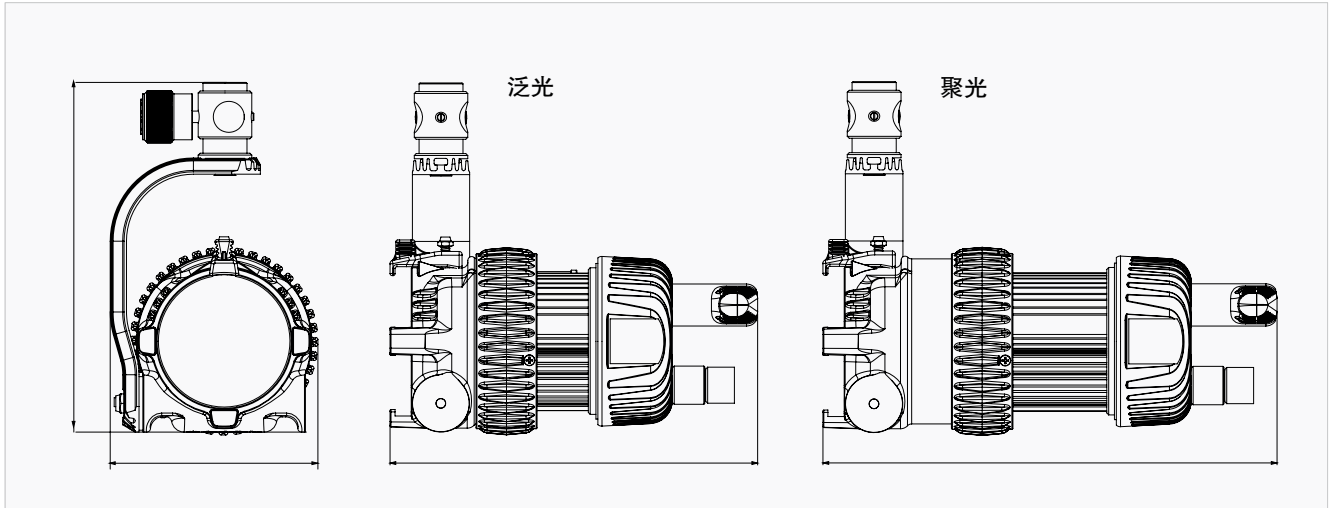

DLED7 高亮系列產品參數

LED對焦燈頭:
DLED7-D, DLED7-T, DLED7-BI

聚光範圍 (亮度範圍)	60°-6° (1:20) 在配置上廣角非球鏡片 組件時測定參數: 85-54°
聚焦操控	1圈聚光調焦環
電源	最大輸出功率: 90 瓦 即使雙色溫型號 內置雙色溫獨立 90 瓦 LED 光源
安裝	16mm (5/8") 插座; 28MM(1 1/8") 螺母
燈頭調節角度	任何角度
俯仰控制	可調節功能
附件支架	3" (76mm)
安全系數	保護級別 III, 安全起伏電壓, IP20
散熱	主動式散熱
紫外強度	無紫外綫輻射
重量	2.9lb (1300g)